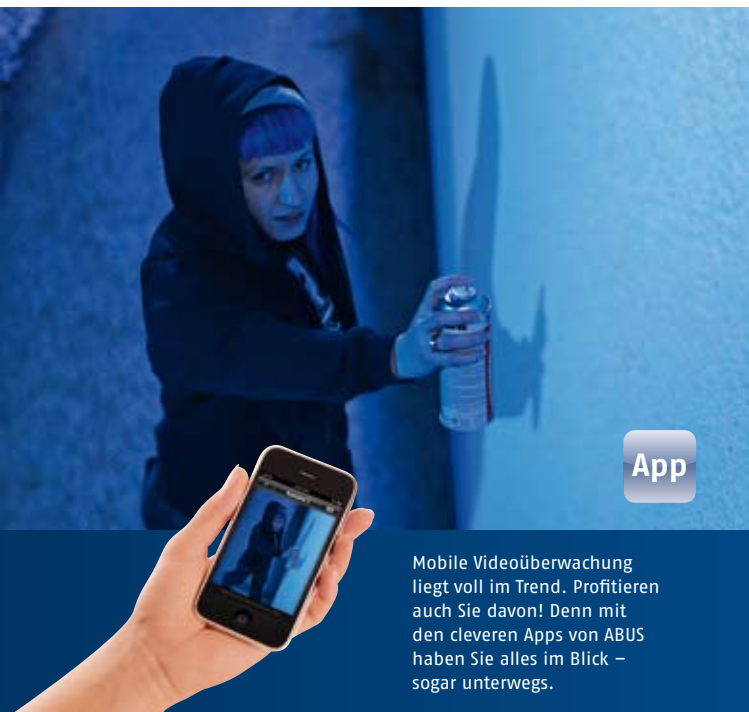

Security Tech Germany

Weltweite Videoüberwachung

ABUS Netzwerkkameras

IP-Video: Überall, jederzeit

Entdecken Sie die Netzwerk Videotechnik

Lokal, weltweit, mobil

Egal, wo Sie gerade sind. Sie sind immer auf dem Laufenden. Ob lokal im Firmennetzwerk, weltweit über Browser im Internet oder sogar am Mobiltelefon via RTSP und App – es stehen Ihnen immer Live-Bilder der Netzwerkkameras zur Verfügung.

Analog + Digital = Hybrid

Sie besitzen bereits ein analoges Alt-system oder möchten Spezialkameras in Ihr Netzwerk einbinden? Kein Problem: Über einen Videoserver, PCI-Karten oder hybride Rekordersysteme lassen sich beide Welten in ein System integrieren.