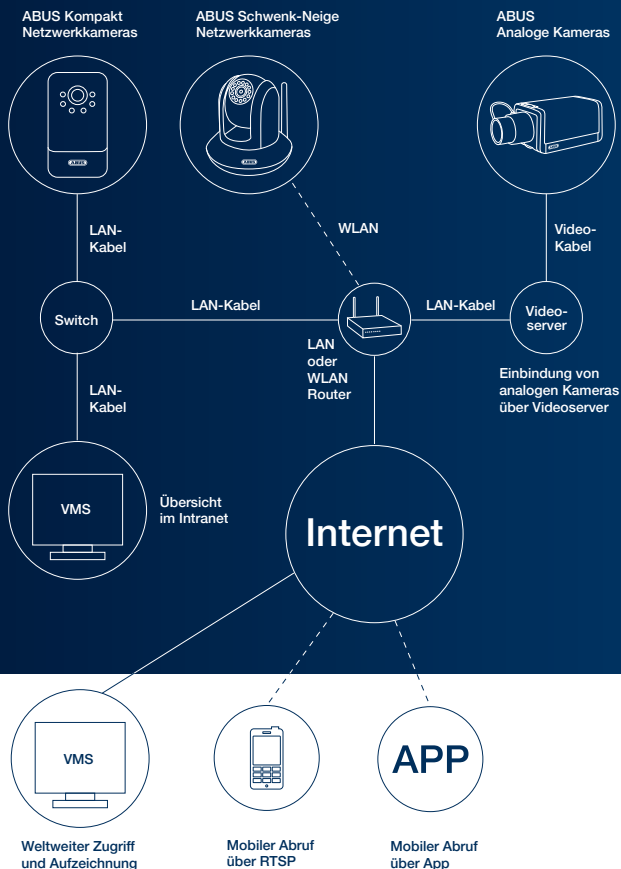

Security Tech Germany

Weltweite Videoüberwachung

ABUS Netzwerkkameras

IP-Video: Überall, jederzeit

Entdecken Sie die Netzwerk Videotechnik

Lokal, weltweit, mobil

Egal, wo Sie gerade sind. Sie sind immer auf dem Laufenden. Ob lokal im Firmennetzwerk, weltweit über Browser im Internet oder sogar am Mobiltelefon via RTSP und App – es stehen Ihnen immer Live-Bilder der Netzwerkkameras zur Verfügung.

Analog + Digital = Hybrid

Sie besitzen bereits ein analoges Alt-system oder möchten Spezialkameras in Ihr Netzwerk einbinden? Kein Problem: Über einen Videoserver, PCI-Karten oder hybride Rekordersysteme lassen sich beide Welten in ein System integrieren.

Vier Streams für jeden Anspruch

Megapixel-Videostreams benötigen viel Bandbreite. Um Ihnen eine individuelle Lösung entsprechend der vorhandenen Infrastruktur zu bieten, können Sie bei der Kamera auf vier Datenströme zurückgreifen. Ob MJPEG/MPEG-4 oder RTSP für den mobilen Bildabruf.

Bei jedem Wetter

Diese Kamera können Sie überall einsetzen, auch unter schweren Bedingungen. Dank zweier starker WLAN-Antennen und Schutzart IP66 sind Ihnen bei der Positionierung dieses robusten Domes kaum Grenzen im Anwendungsbereich gesetzt.